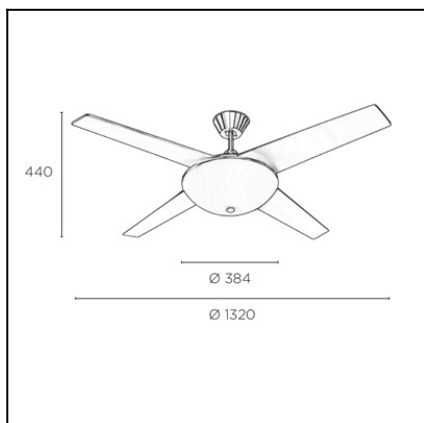

Design by Estudi Ribaudí

El acabado de la fotografía puede no coincidir con el de la referencia. Para identificar el real ver descripción del acabado.

CARACTERÍSTICAS TÉCNICAS

Tipo:	VENTILADOR
RPM:	90/140/185
Índice protección IP:	IP20
Portalamparas:	2 x E27 2 x E27
Potencia (W):	E27 23 W E27 60W
Voltaje / Frecuencia:	230V/50Hz
Unidades por caja:	1
EAN:	8435381402266